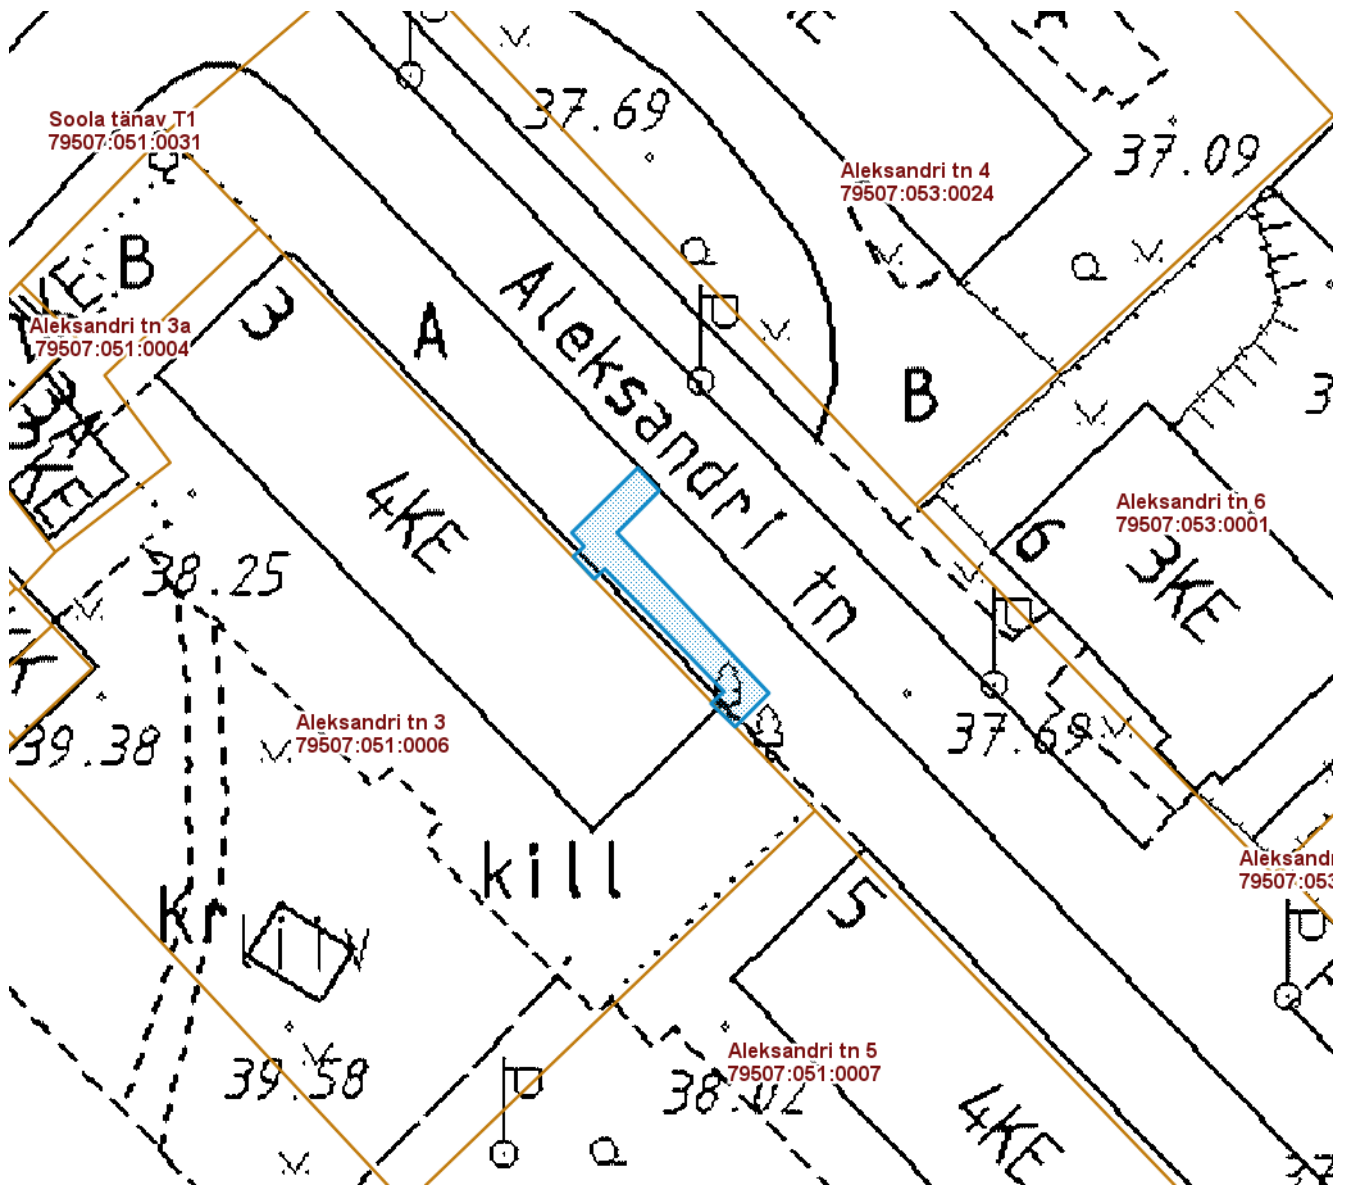

ISIKLIKU KASUTUSÕIGUSEGA KOORMATAVA

ALA SKEEM

Aleksandri tänav T3 (79507:051:0032)

M 1 : 500

— Isikliku kasutusõigusega seatav
maa-ala 48 m²
(0,4 kV maakaabelliin)

Nr	X	Y
1	6473850.44	659642.00
2	6473846.16	659637.64
3	6473845.26	659638.46
4	6473844.60	659637.74
5	6473843.11	659639.12
6	6473843.78	659639.81
7	6473835.68	659647.69
8	6473834.89	659646.85
9	6473833.35	659648.43
10	6473835.57	659650.66
11	6473846.16	659640.63
12	6473848.93	659643.41